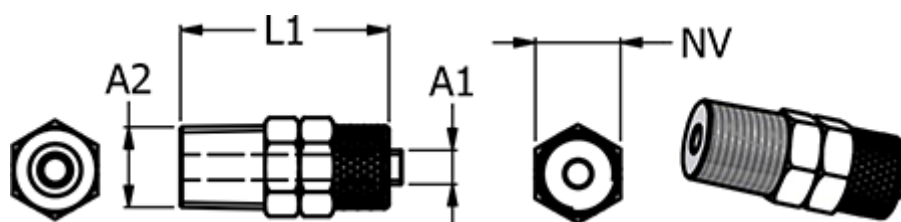

Varenummer: 586116148
Beskrivelse: Push-on fitting 11.614-8, metal Ø8/6-R 1/4"
Lige union

Mål

Gevind A2	= R 1/4"
L1	= 30
NV	= 14
Slangediameter A1	= 8/6